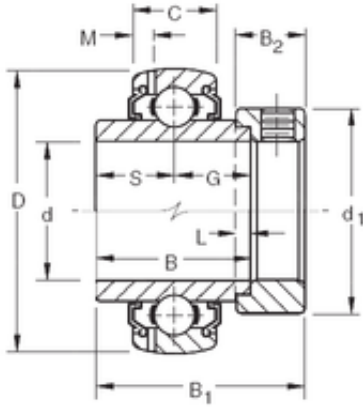

BEARING Argentina

38,1 mm x 80 mm x 42,86 mm TIMKEN G1108KLLB Insert Bearings Spherical OD

Bearing No. G1108KLLB

Size	38.1x80x42.86 mm
Bore Diameter	38,1 mm
Outer Diameter	80 mm
Width	42,86 mm
d	38,1 mm
D	80 mm
B	42,86 mm
C	21 mm
d1	60,3 mm
B1	56,4 mm
B2	18,3 mm
G	21,4 mm
L	4,8 mm
M	4,06 mm
S	21,4 mm
Weight	0,826 Kg
Basic dynamic load rating (C)	36,2 kN

G1108KLLB Bearing 2D drawings and 3D CAD models